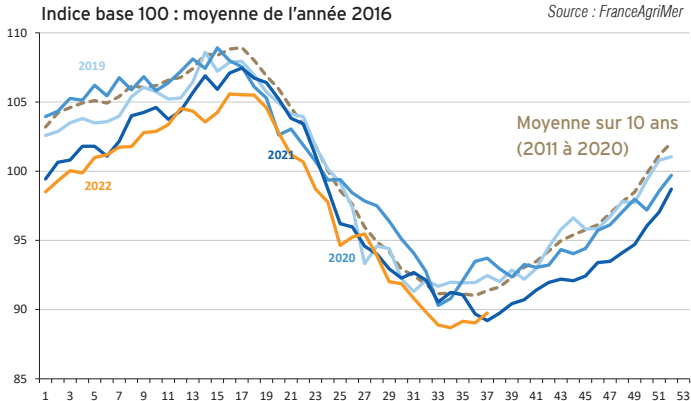

La collecte hebdomadaire de lait de vache situation semaine 37 de 2022

Source : FranceAgriMer

Modification de la donnée : FranceAgriMer publie désormais les résultats de la collecte hebdomadaire de lait de vache en indice, en utilisant pour base 100 la moyenne de l'année 2016. Cela est justifié par le fait que le passage d'une publication en volume à une publication en indice est plus juste au regard du mode d'évaluation des évolutions de collecte sur un échantillon limité d'opérateurs, et évite l'illusion d'une trop grande précision que ne peut garantir le mode d'obtention hebdomadaire.