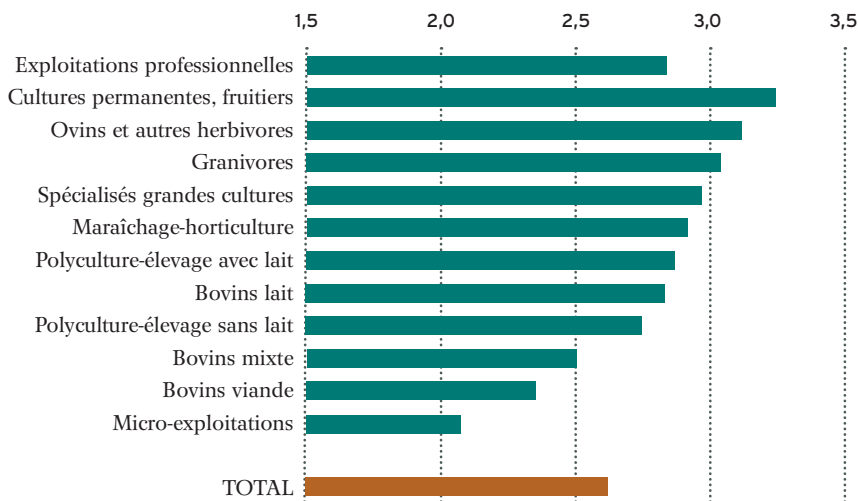

Niveau de formation des chefs d'exploitation en 2020

Source : Agreste-recensement agricole 2020